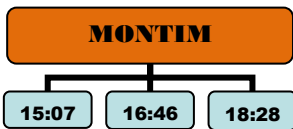

Rali

Zona Espetáculo

Serras de Fafe

Montim

18 e 19 de fevereiro de 2017

PEC 1 - 3 - 5 / 8,66 Km

Dados do mapa ©2015 Google T

— Percurso da Prova Especial