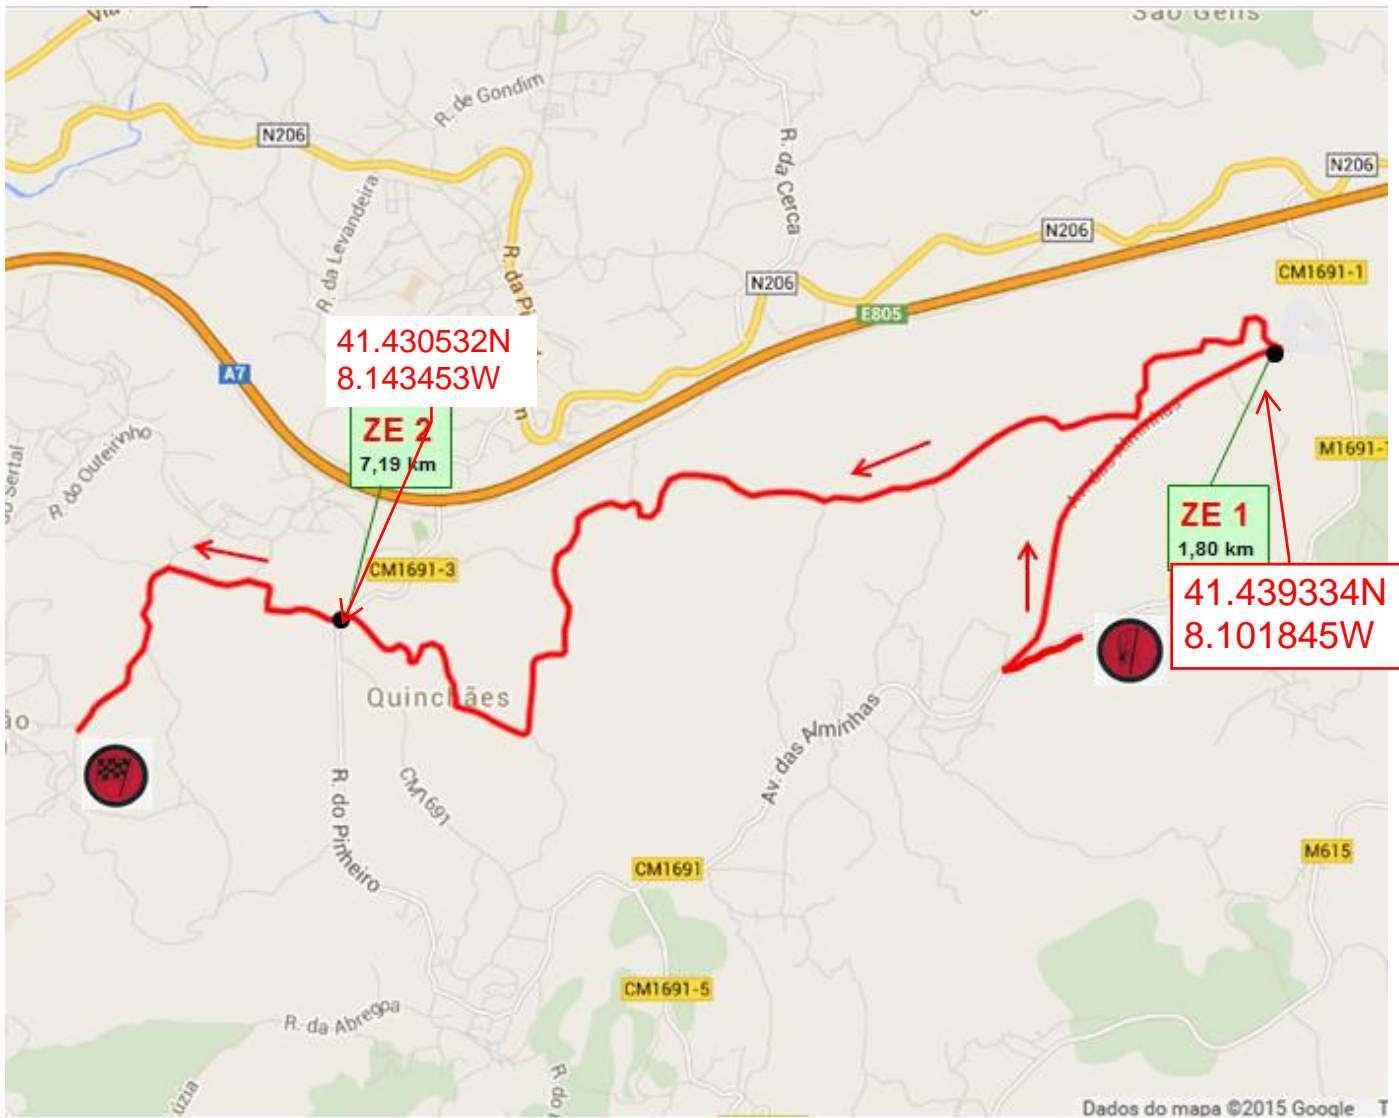

Rali

Zona Espetáculo

Serras de Fafe

Montim

18 e 19 de fevereiro de 2017

PEC 1 - 3 - 5 / 8,66 Km

Dados do mapa ©2015 Google T

— Percurso da Prova Especial