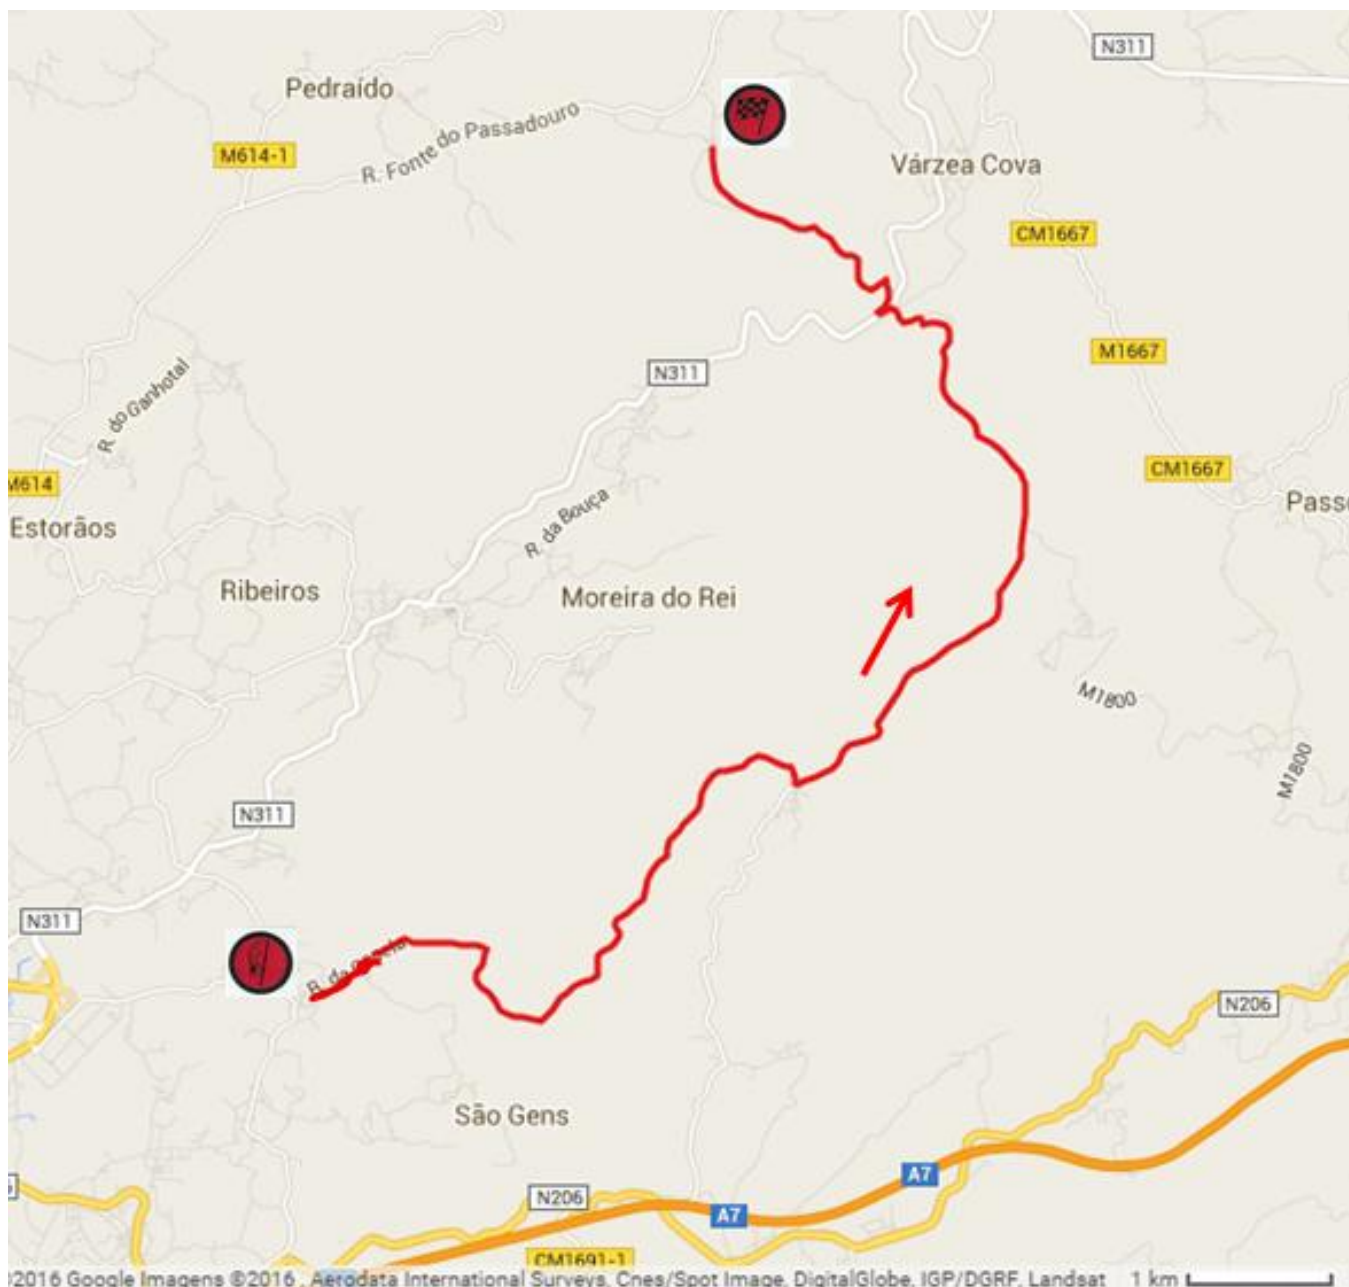

# Rali

# Prova Especial

# Serras de Fafe

# Confurco

18 e 19 de fevereiro de 2017

**PEC 2 - 4 - 6 / 11,18 Km**

Percurso da Prova Especial

**CONFURCO**

15:36

17:15

18:57