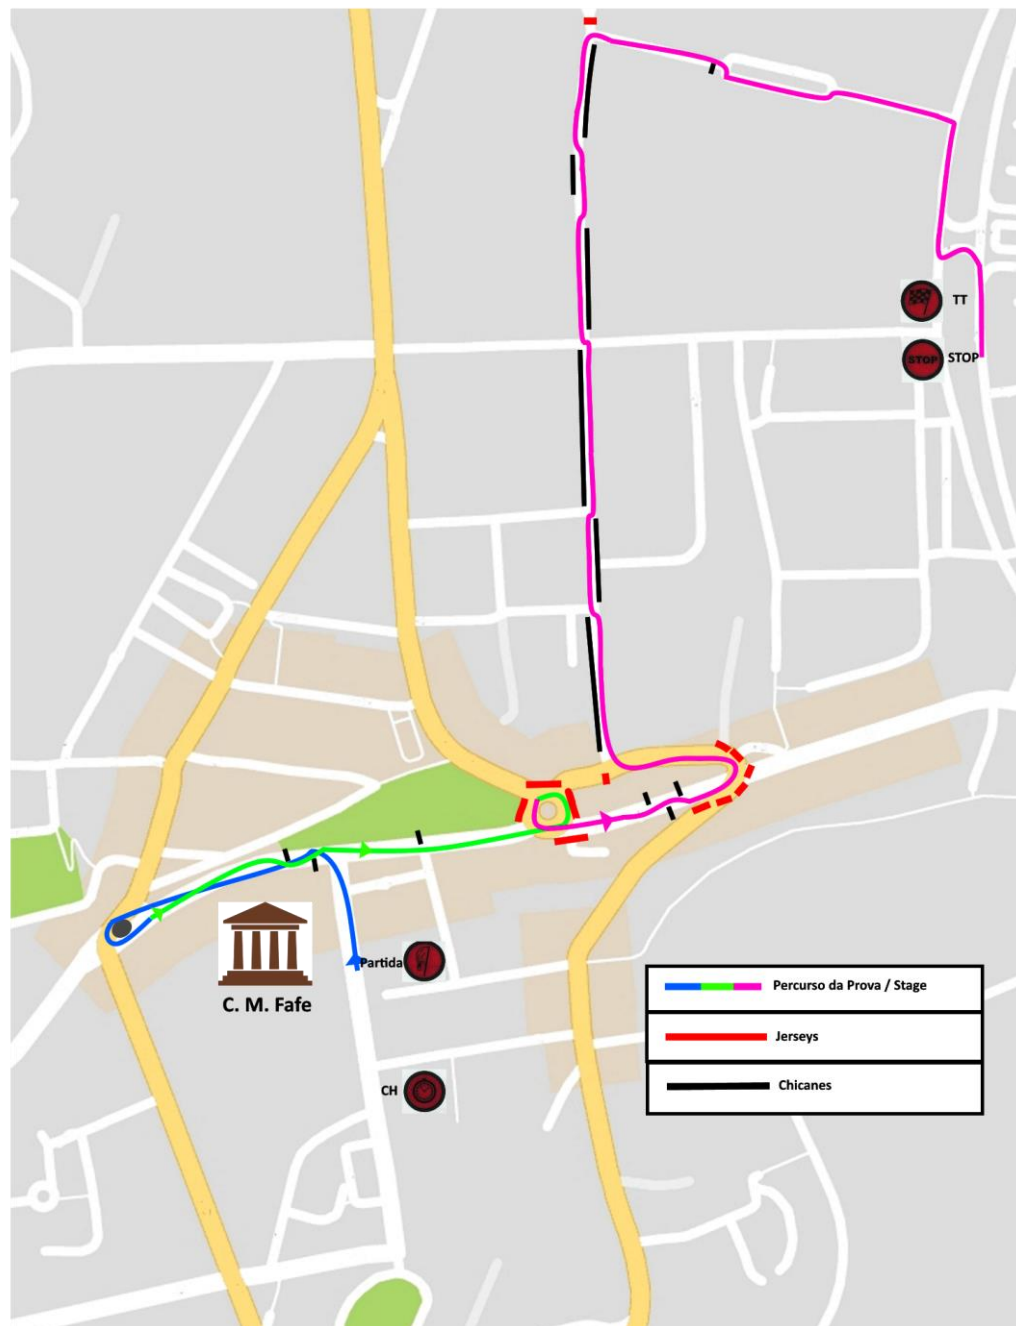

Rali

Prova Especial

Serras de Fafe

Fafe Street

18 e 19 de fevereiro de 2017

PEC 7A - 7B / 1,82 Km

SE FAFE STREET

21:30

21:45

PORTO - ALCobaça - Aveiro - Braga - Fafe - Figueira da Foz - Maia - Matosinhos