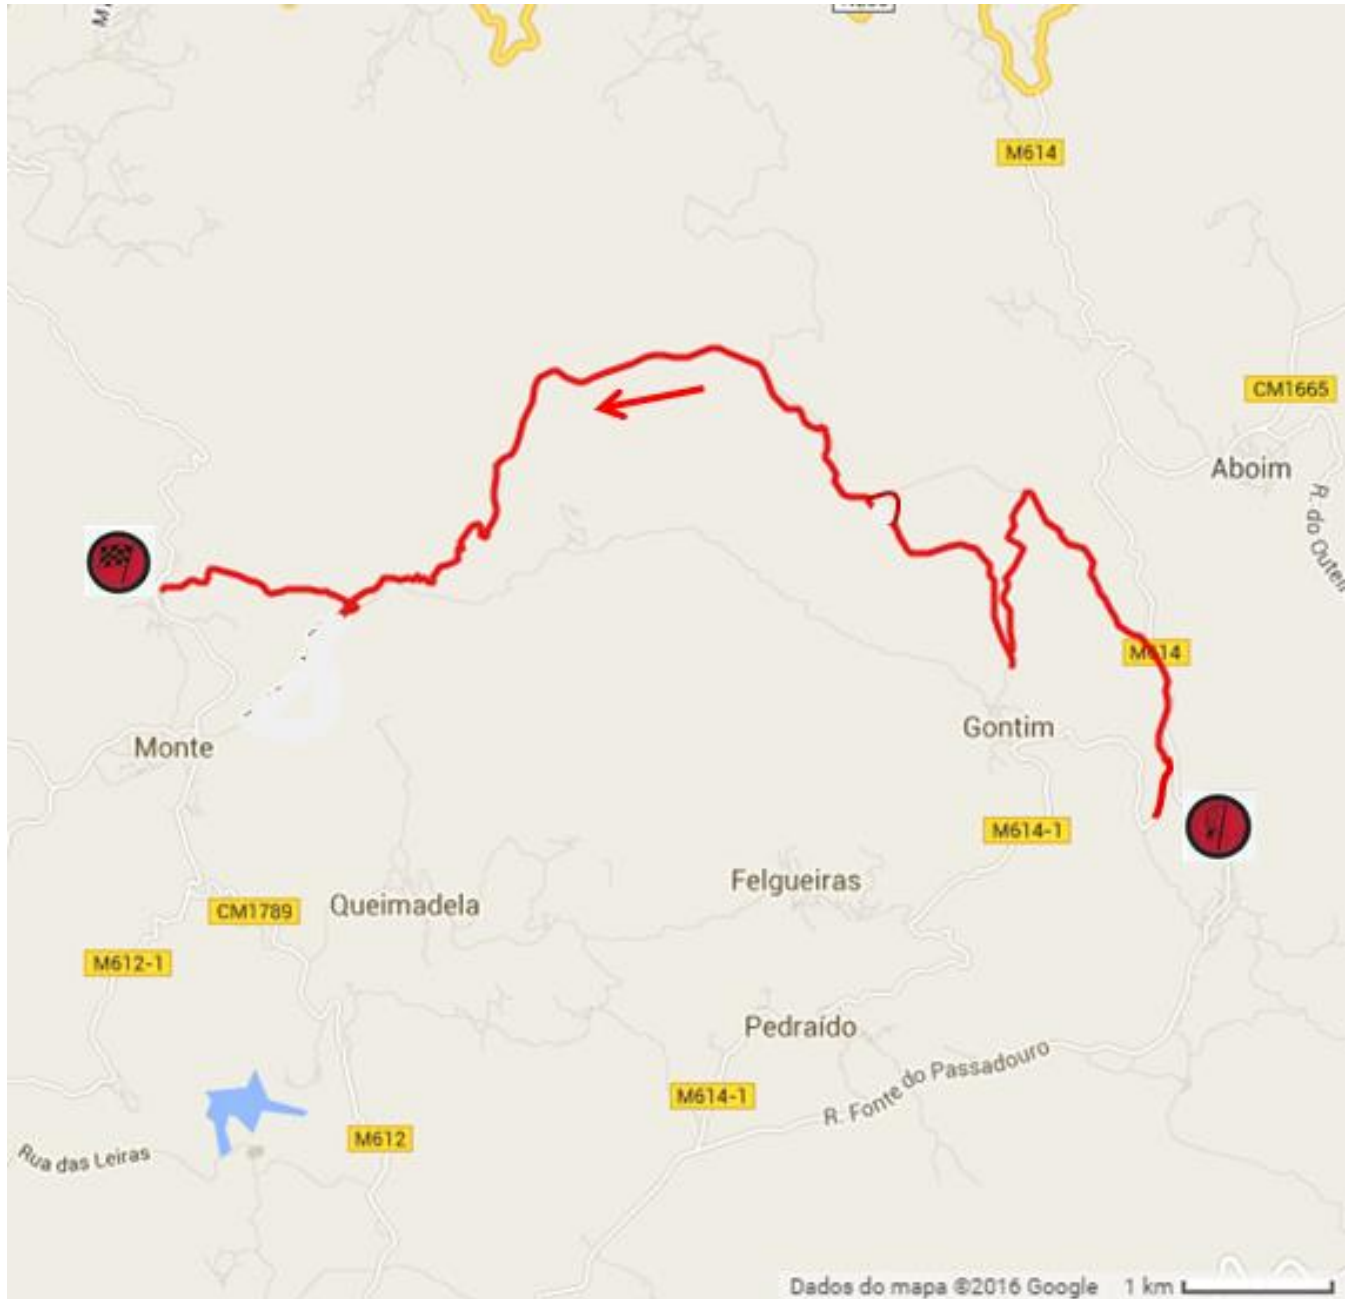

Rali Prova Especial

Serras de Fafe Luílas

18 e 19 de fevereiro de 2017

PEC 8 - 10 - 12 / 11,91 Km

LUÍLAS		
9:16	10:42	12:08

Percurso da Prova Especial