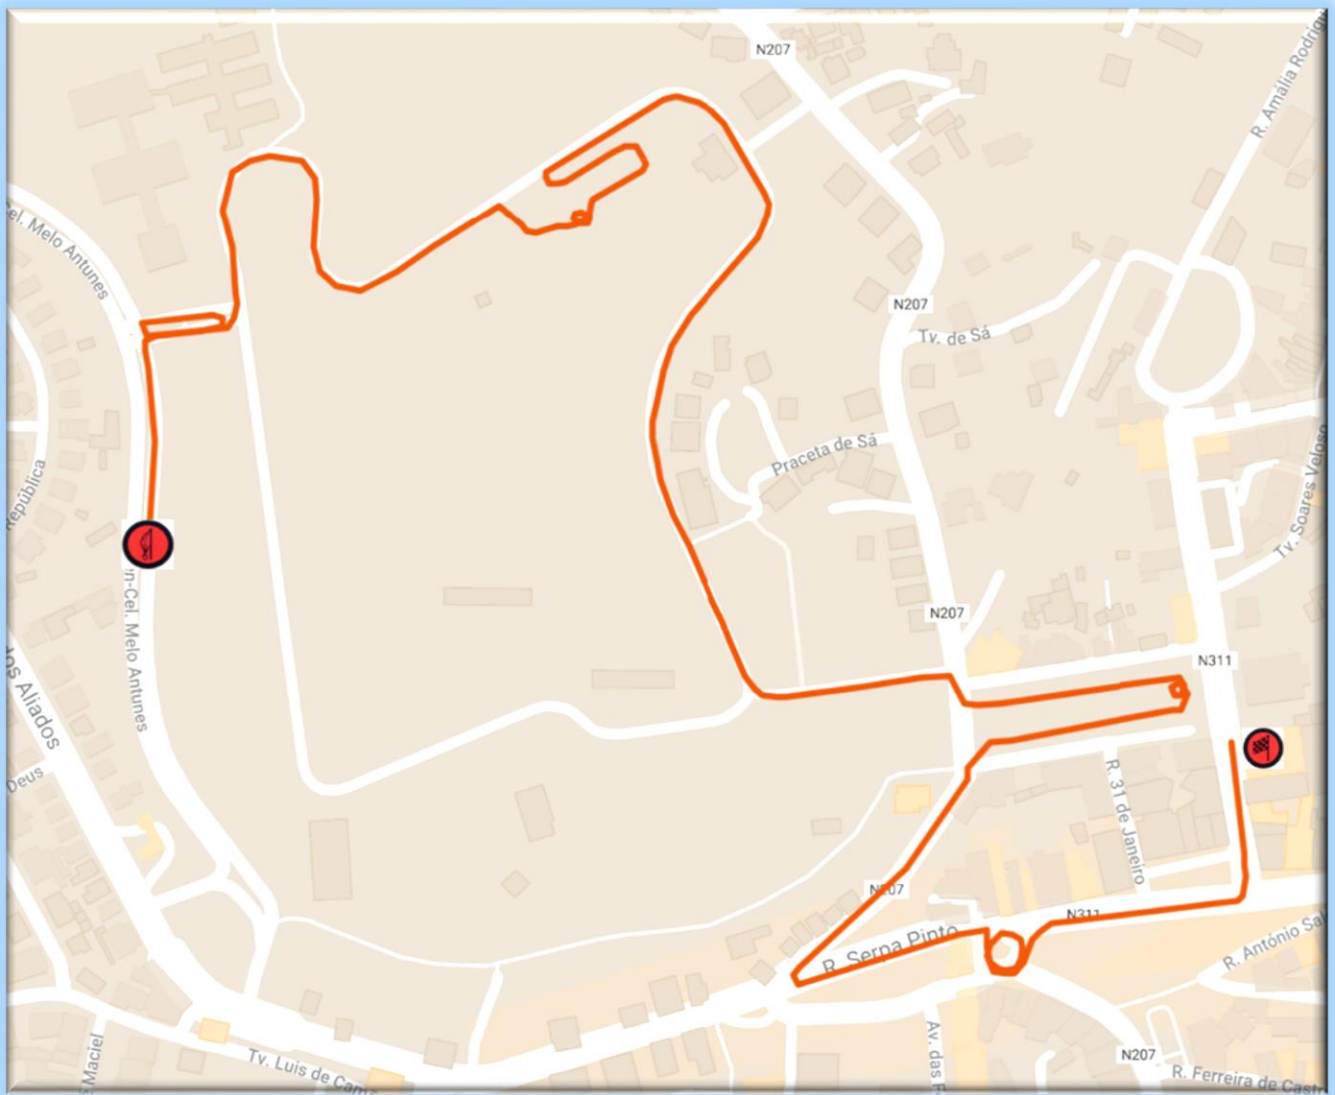

FAFE STREET STAGE

PEC/SS 3A & 3B - 2,05 Km

— Percurso da prova especial / SS