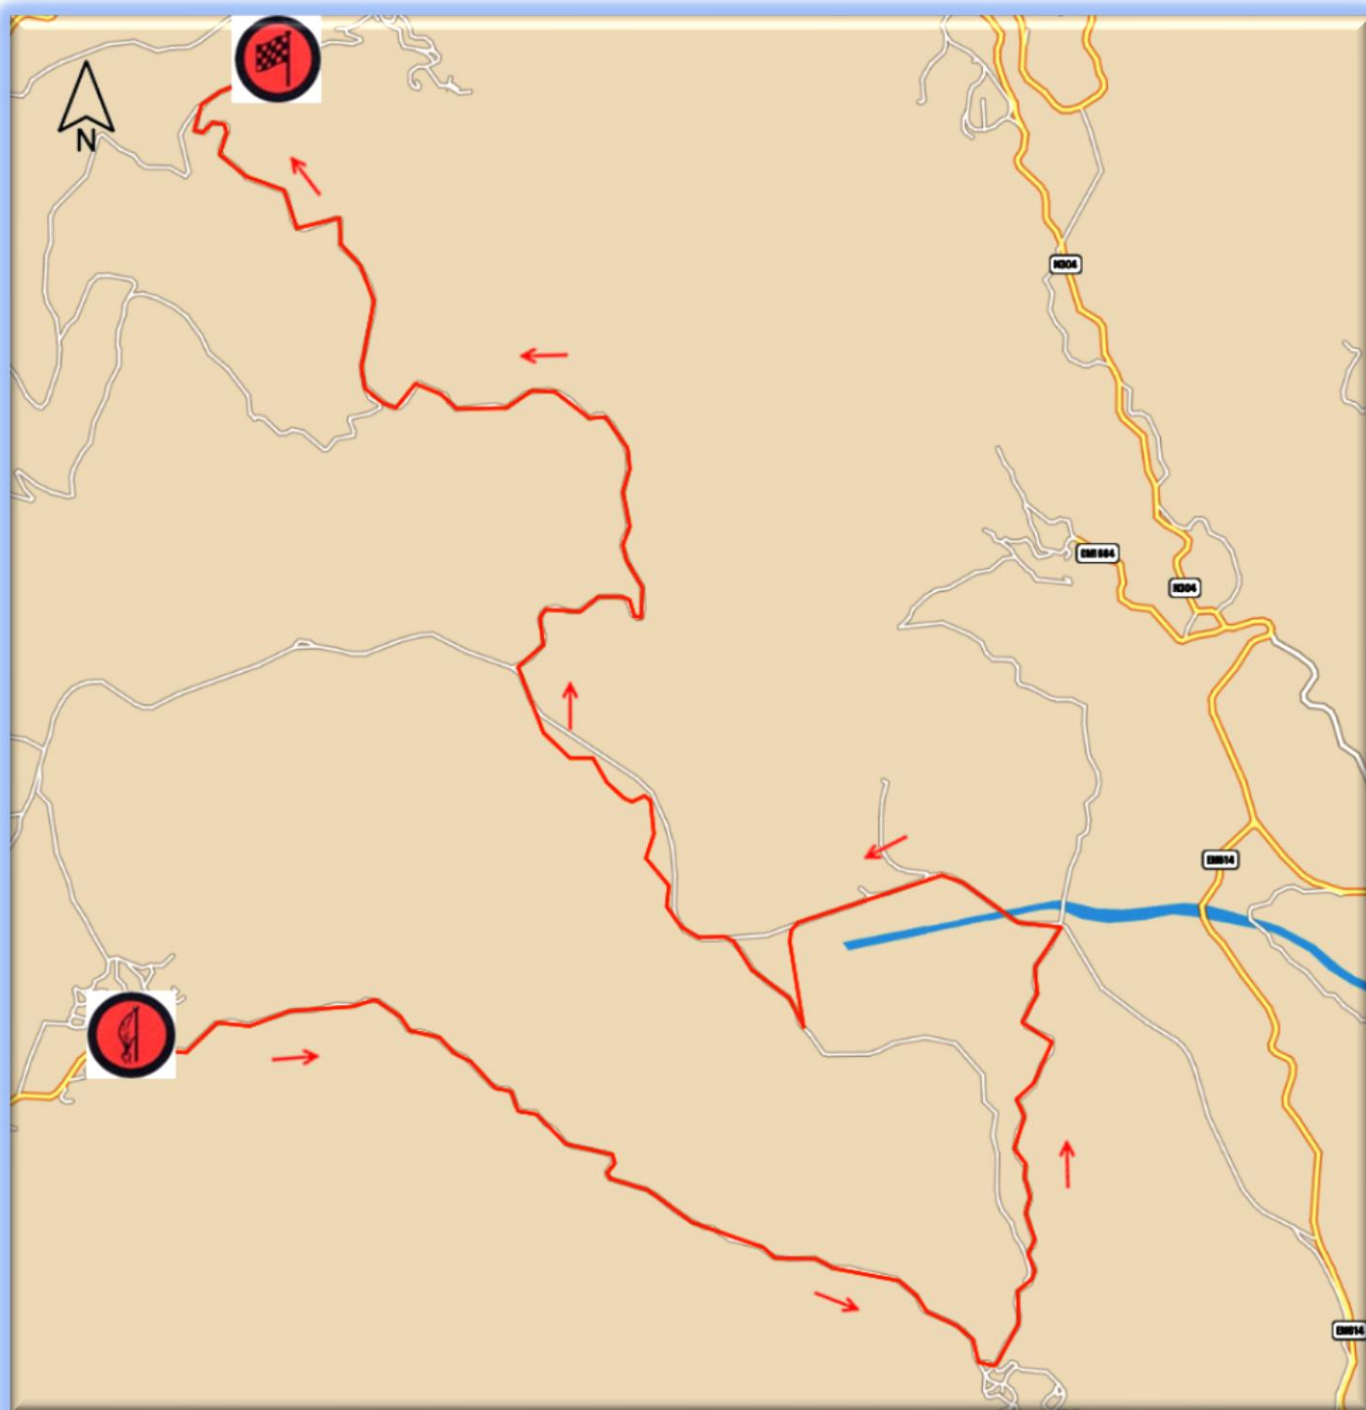

LUILHAS/GUILHOFREI

PEC/SS 11 & 13 - 11,21 KM

— Percurso da prova especial / SS