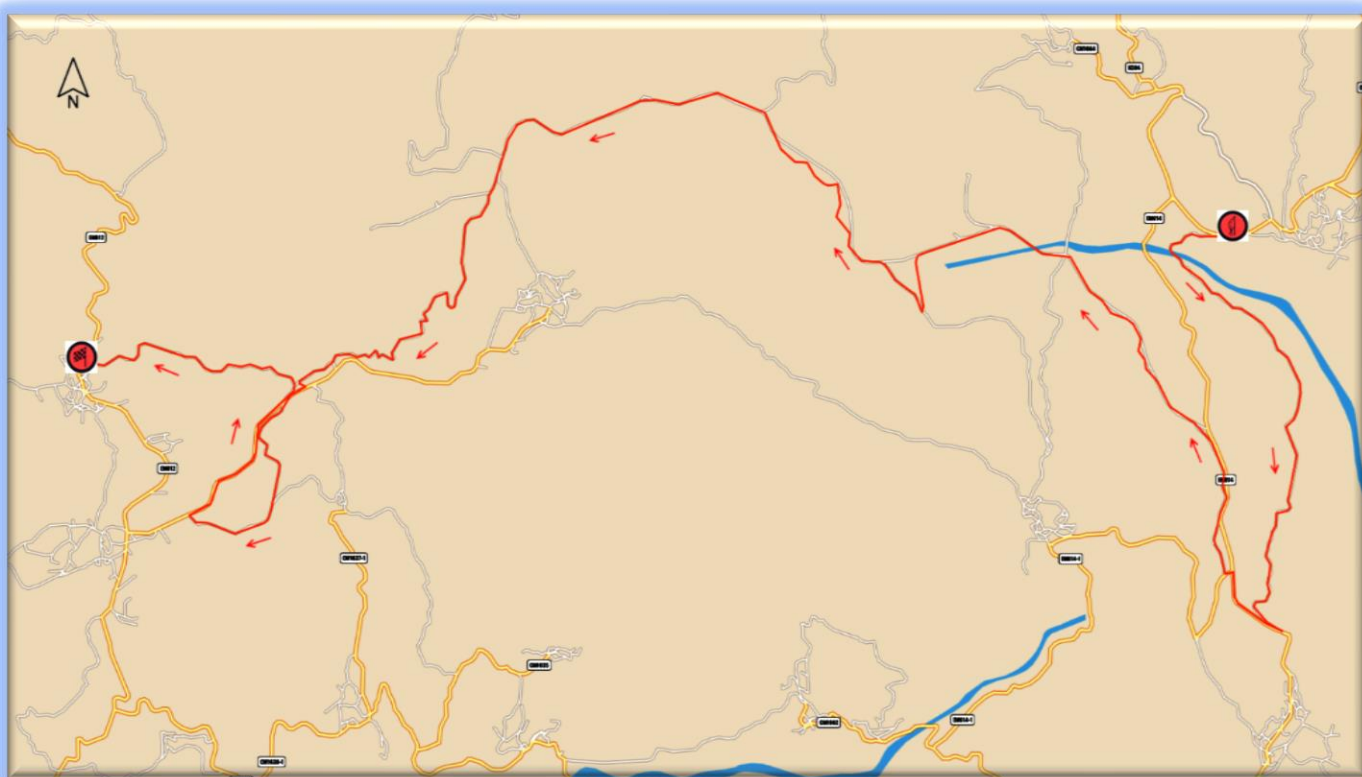

ABOIM/MONTE

PEC/SS 1 & 2 - 16,42 KM

 Percurso da prova especial / SS