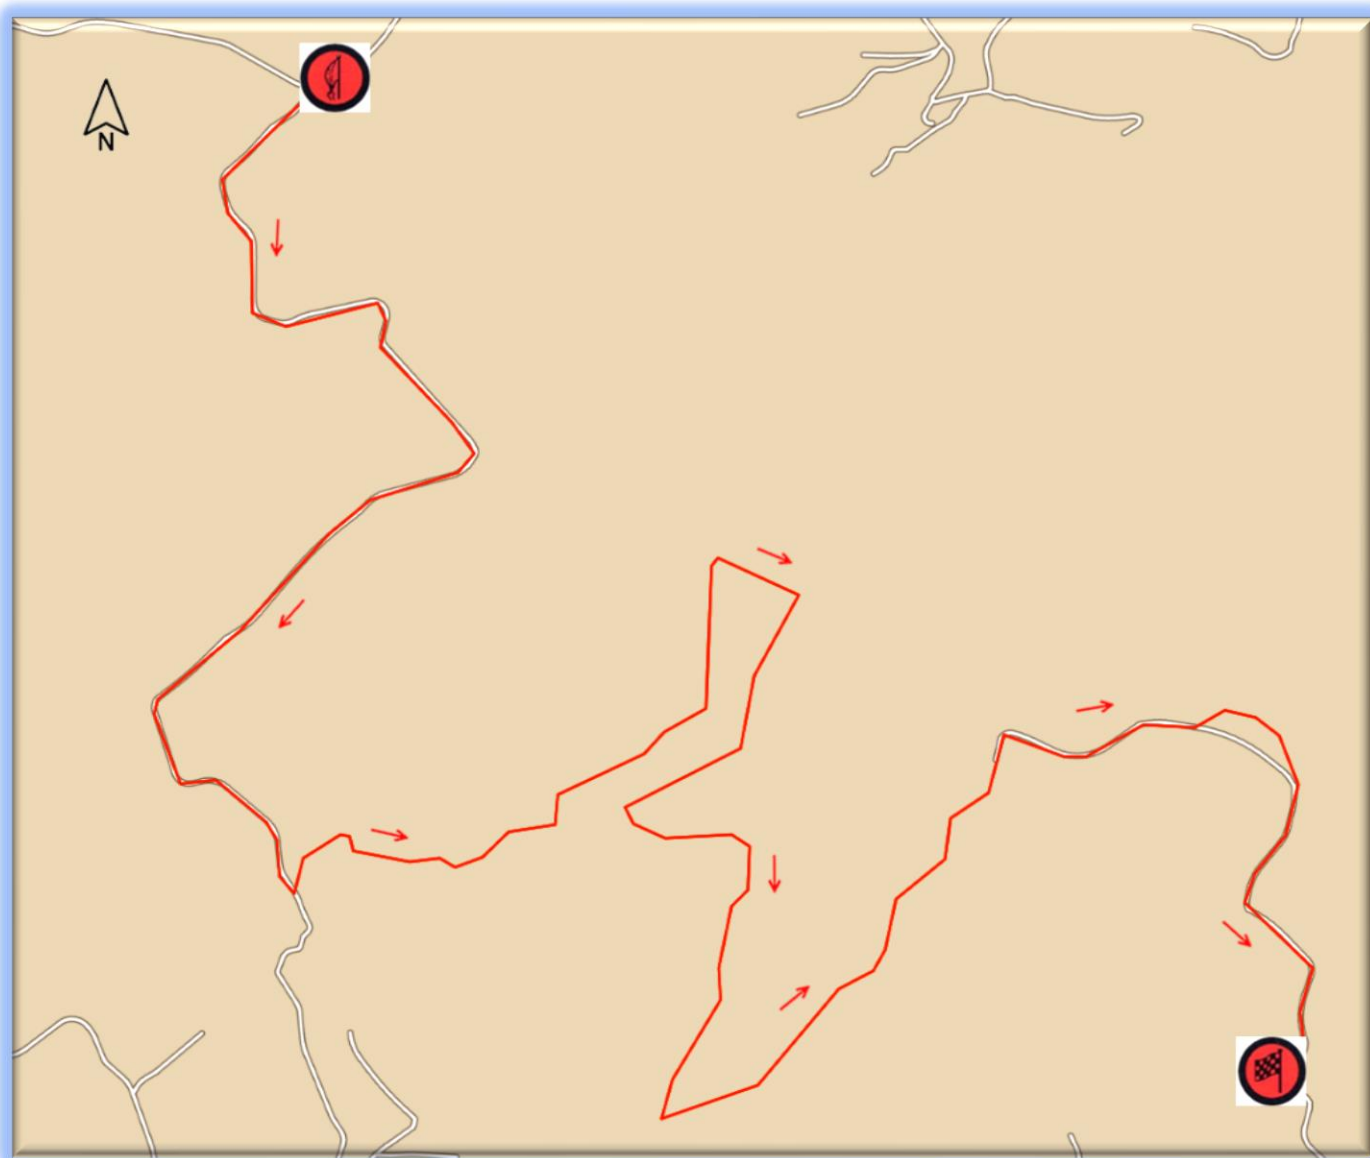

SEIXOSO

PEC/SS 5 & 8 - 7,98 KM

 Percurso da prova especial / SS