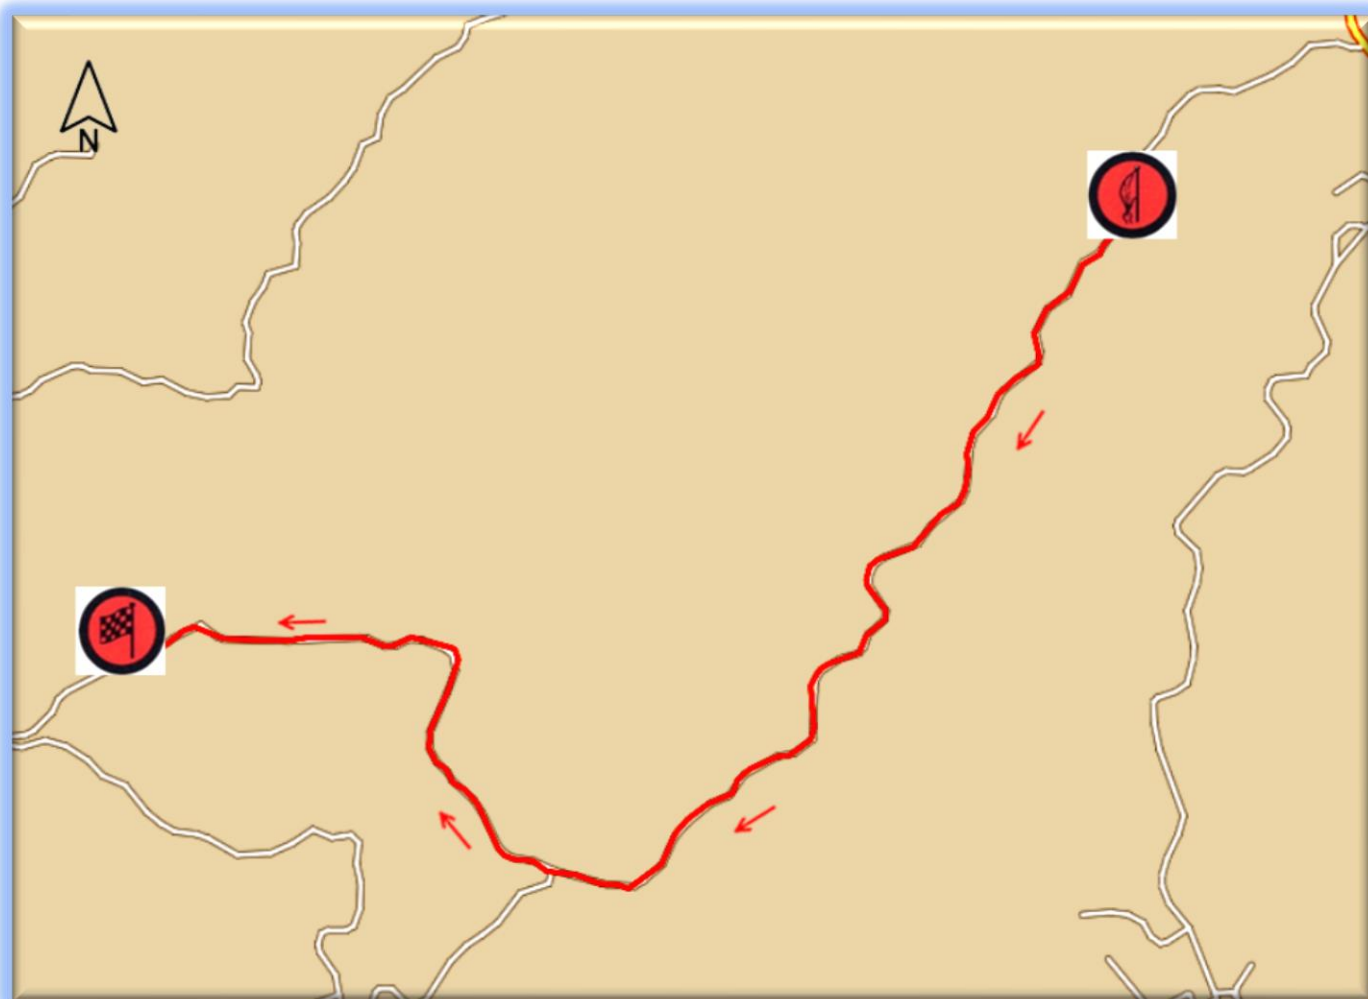

SHAKEDOWN

3,39 Km

 Percurso da prova especial / SS