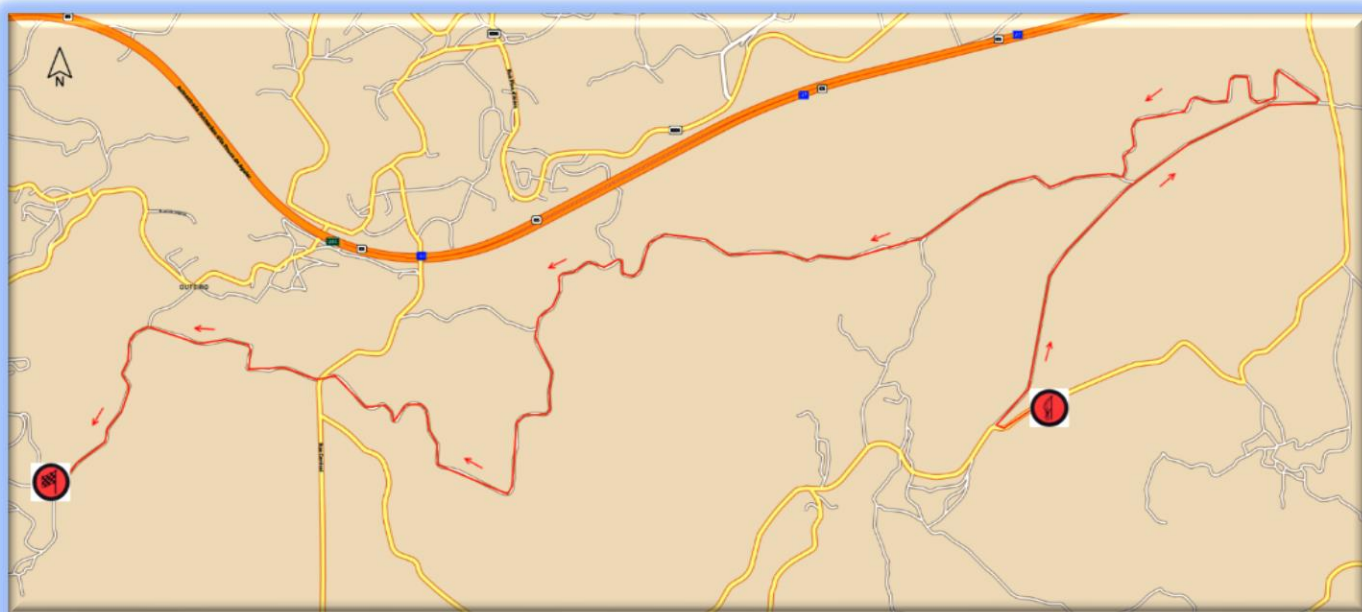

MONTIM

PEC/SS 4 & 7 - 8,83 Km

 Percurso da prova especial / SS