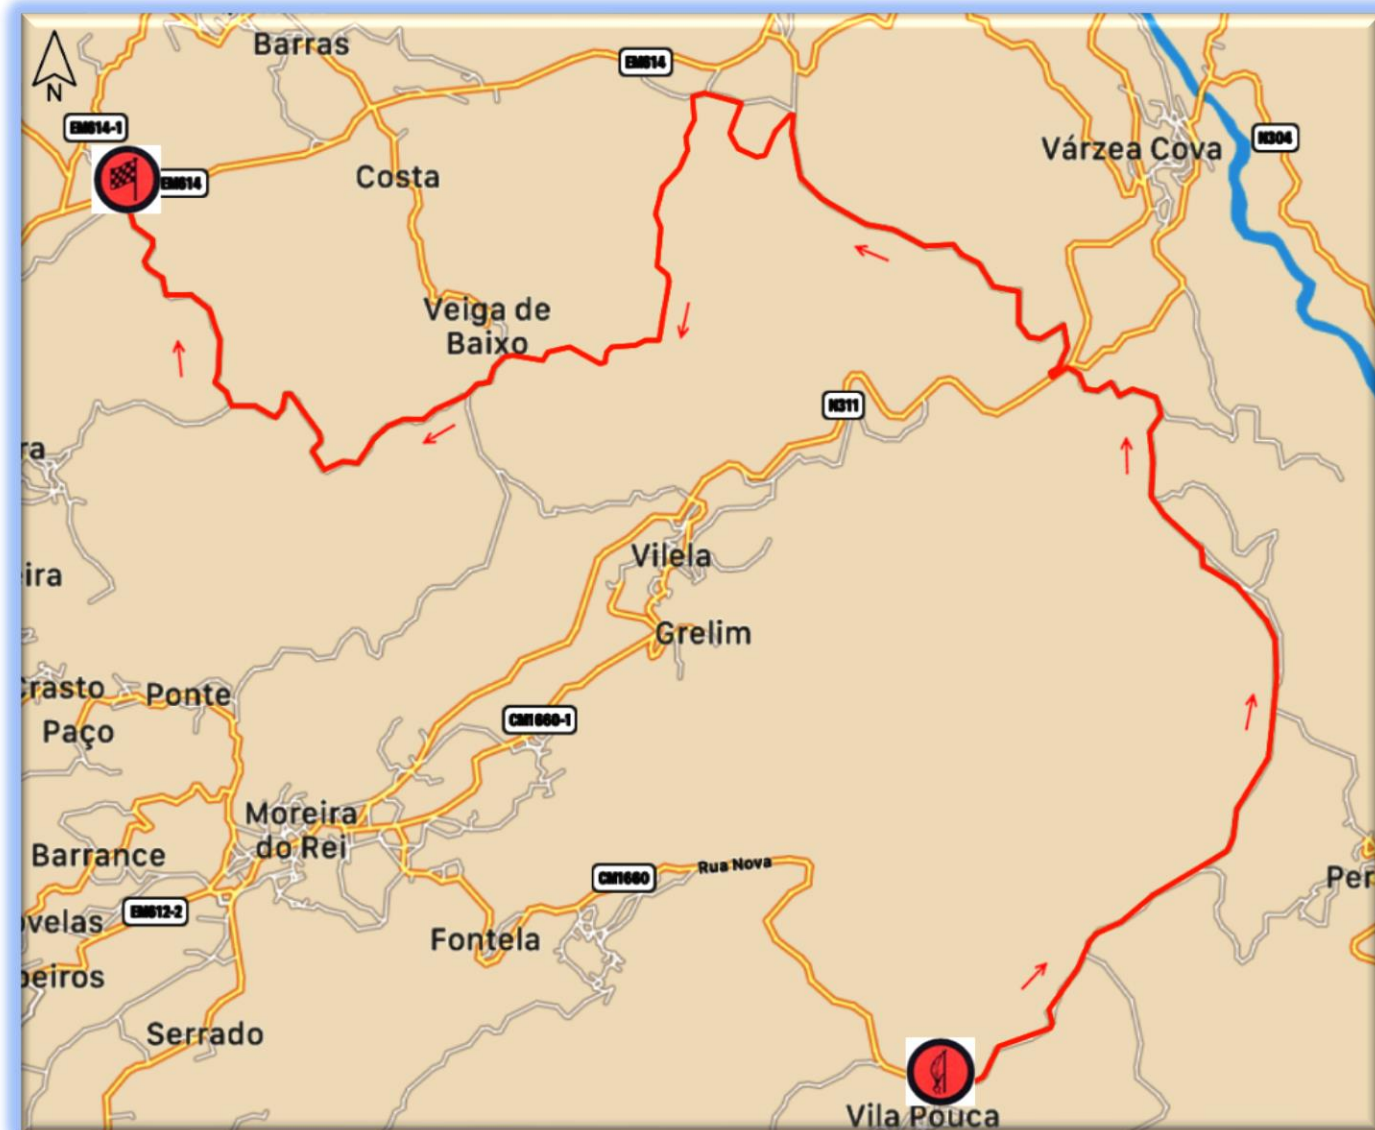

LAMEIRINHA

PEC/SS 10 & 12 - 11,94 Km

 Percurso da prova especial / SS