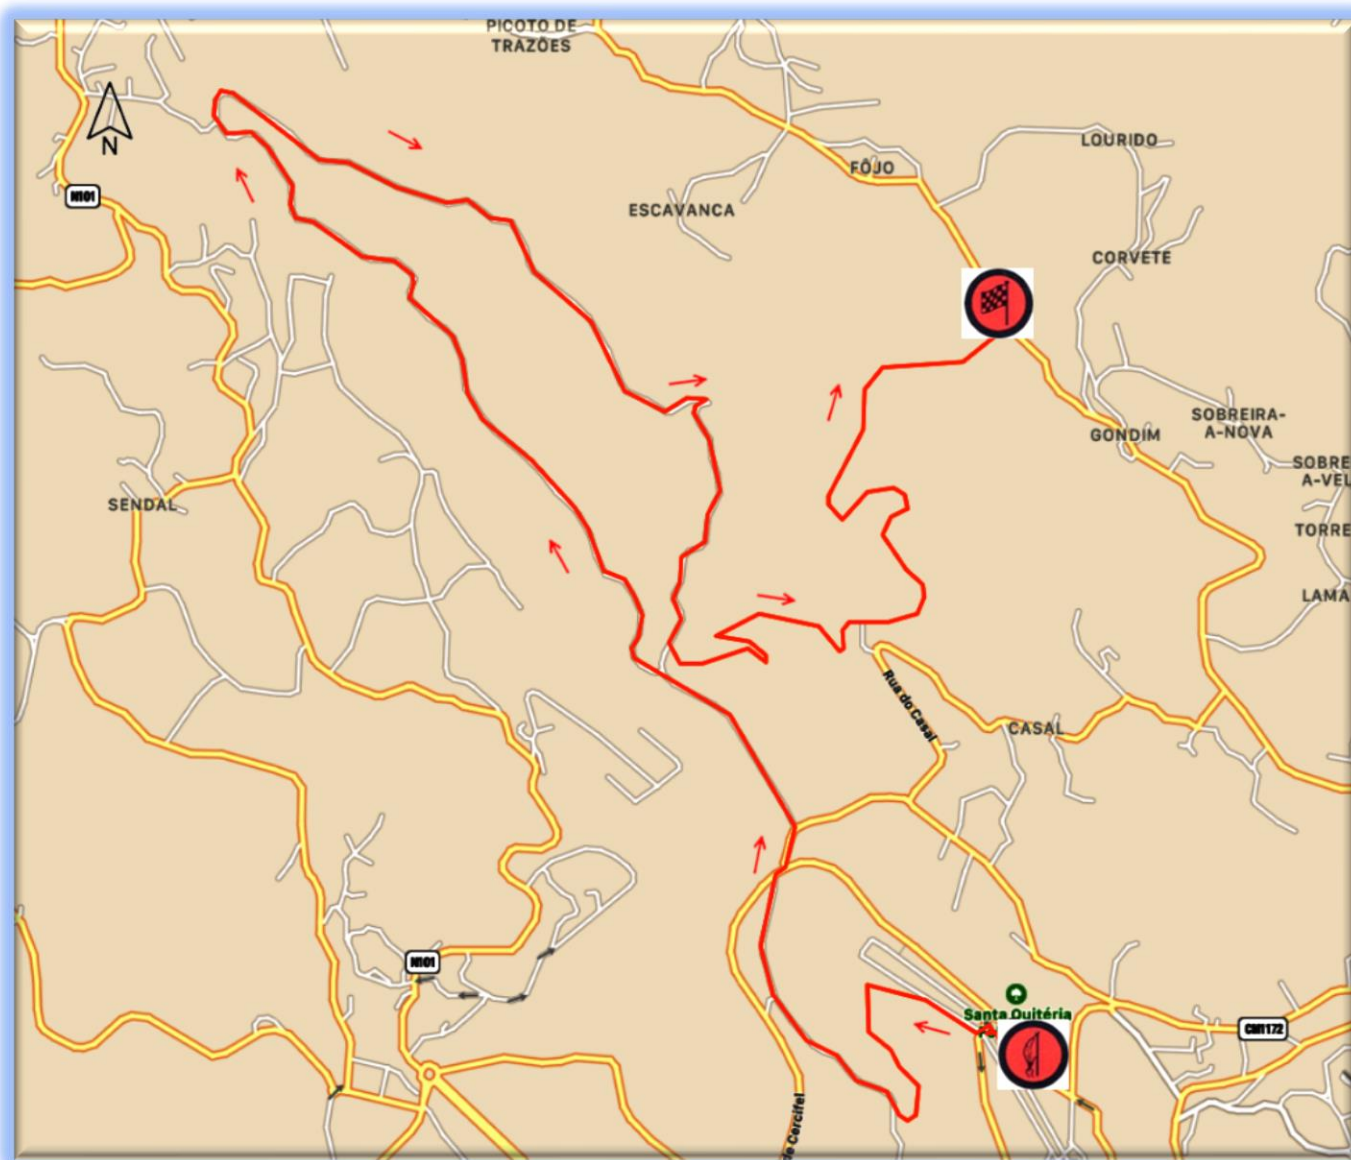

## SANTA QUITÉRIA

**PEC/SS 6 & 9 - 9,26 KM**

 Percurso da prova especial / SS