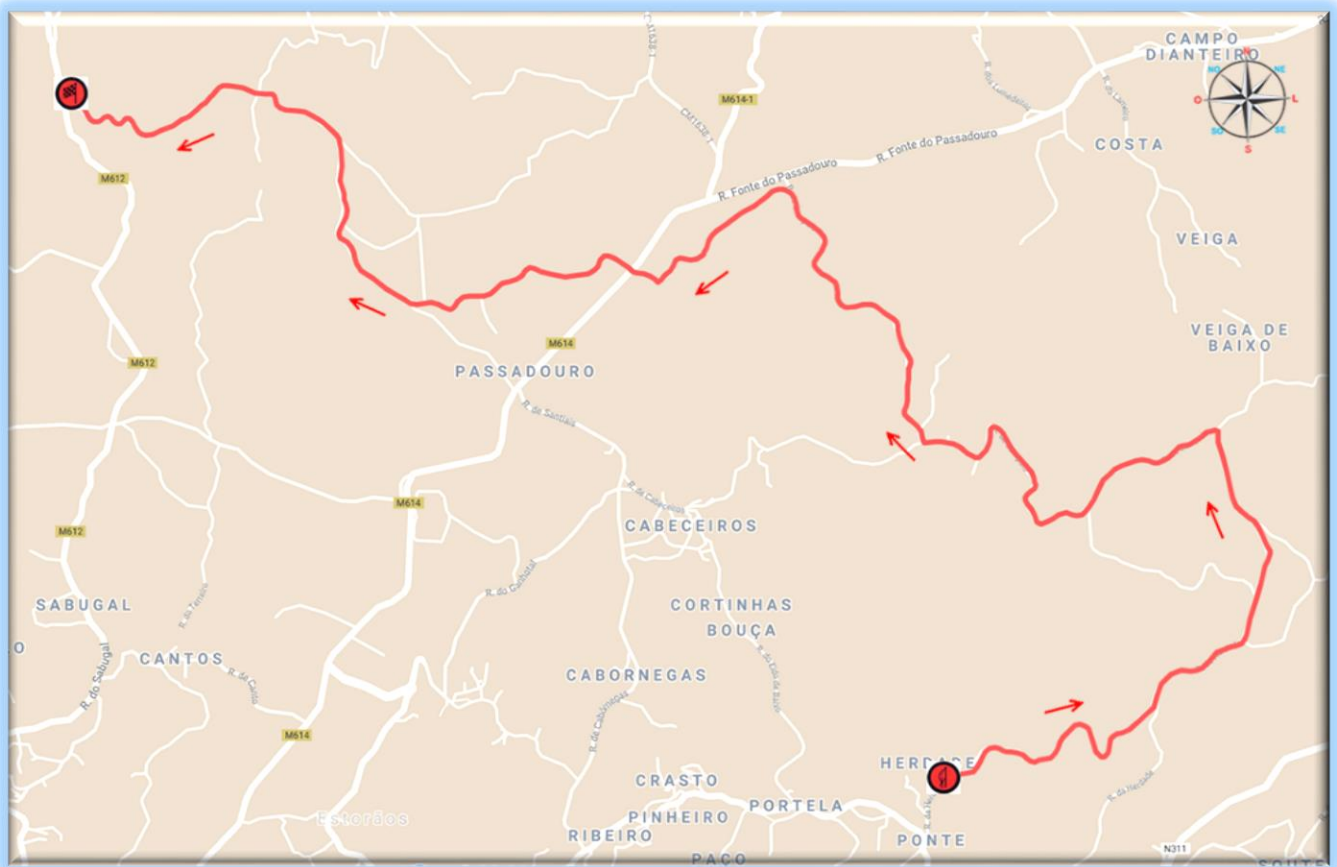

SÃO PEDRO

PEC/SS 5 & 8 – 8,02 KM

— Percurso da prova especial / SS