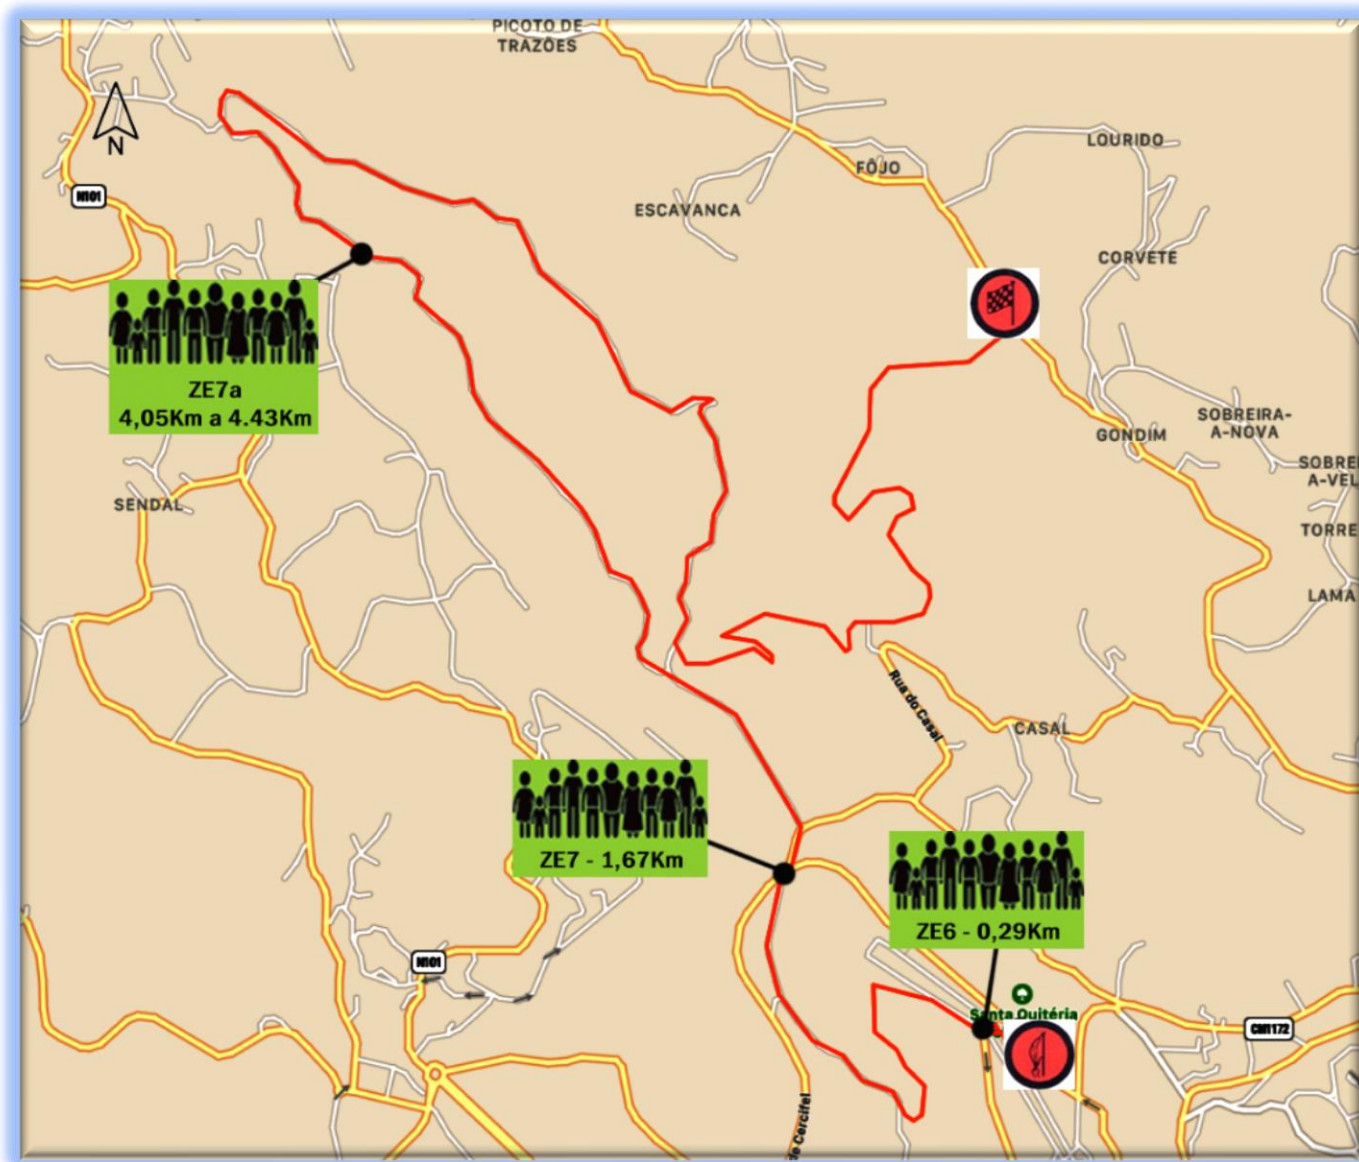

SANTA QUITÉRIA – ZONAS ESPETÁCULO

PEC/SS 6 & 9 - 9,26 Km

— Percurso da prova especial / SS