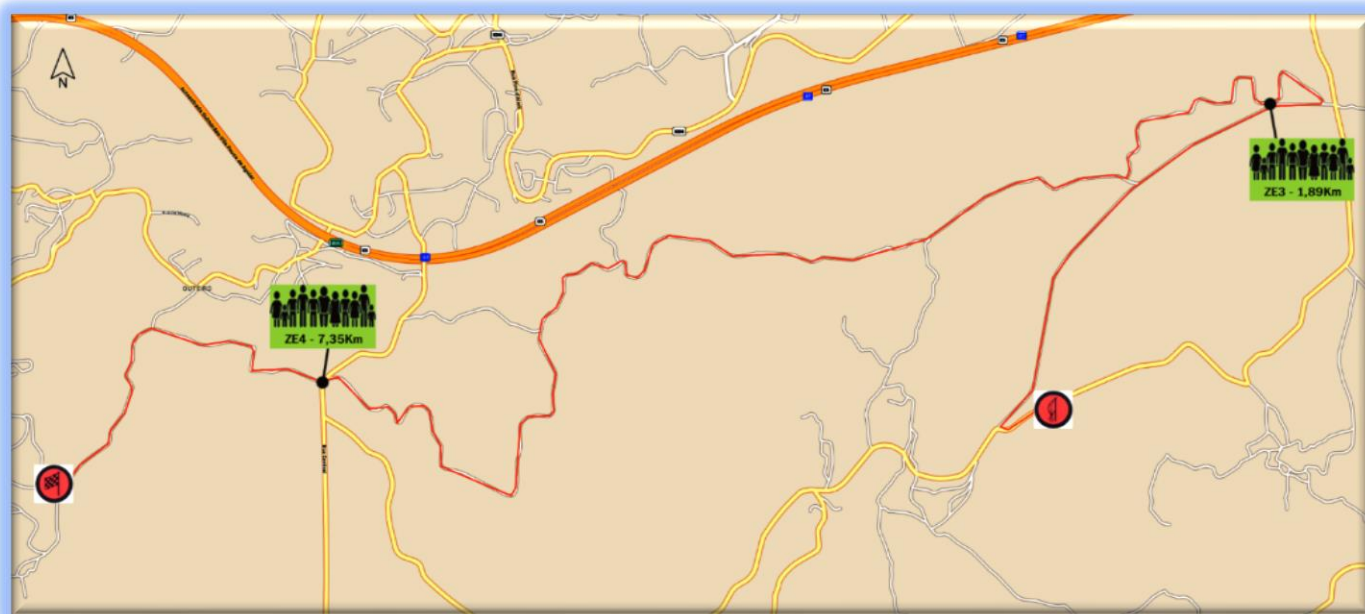

## MONTIM – ZONAS ESPETÁCULO

**PEC/SS 4 & 7 - 8,83 Km**

 Percurso da prova especial / SS