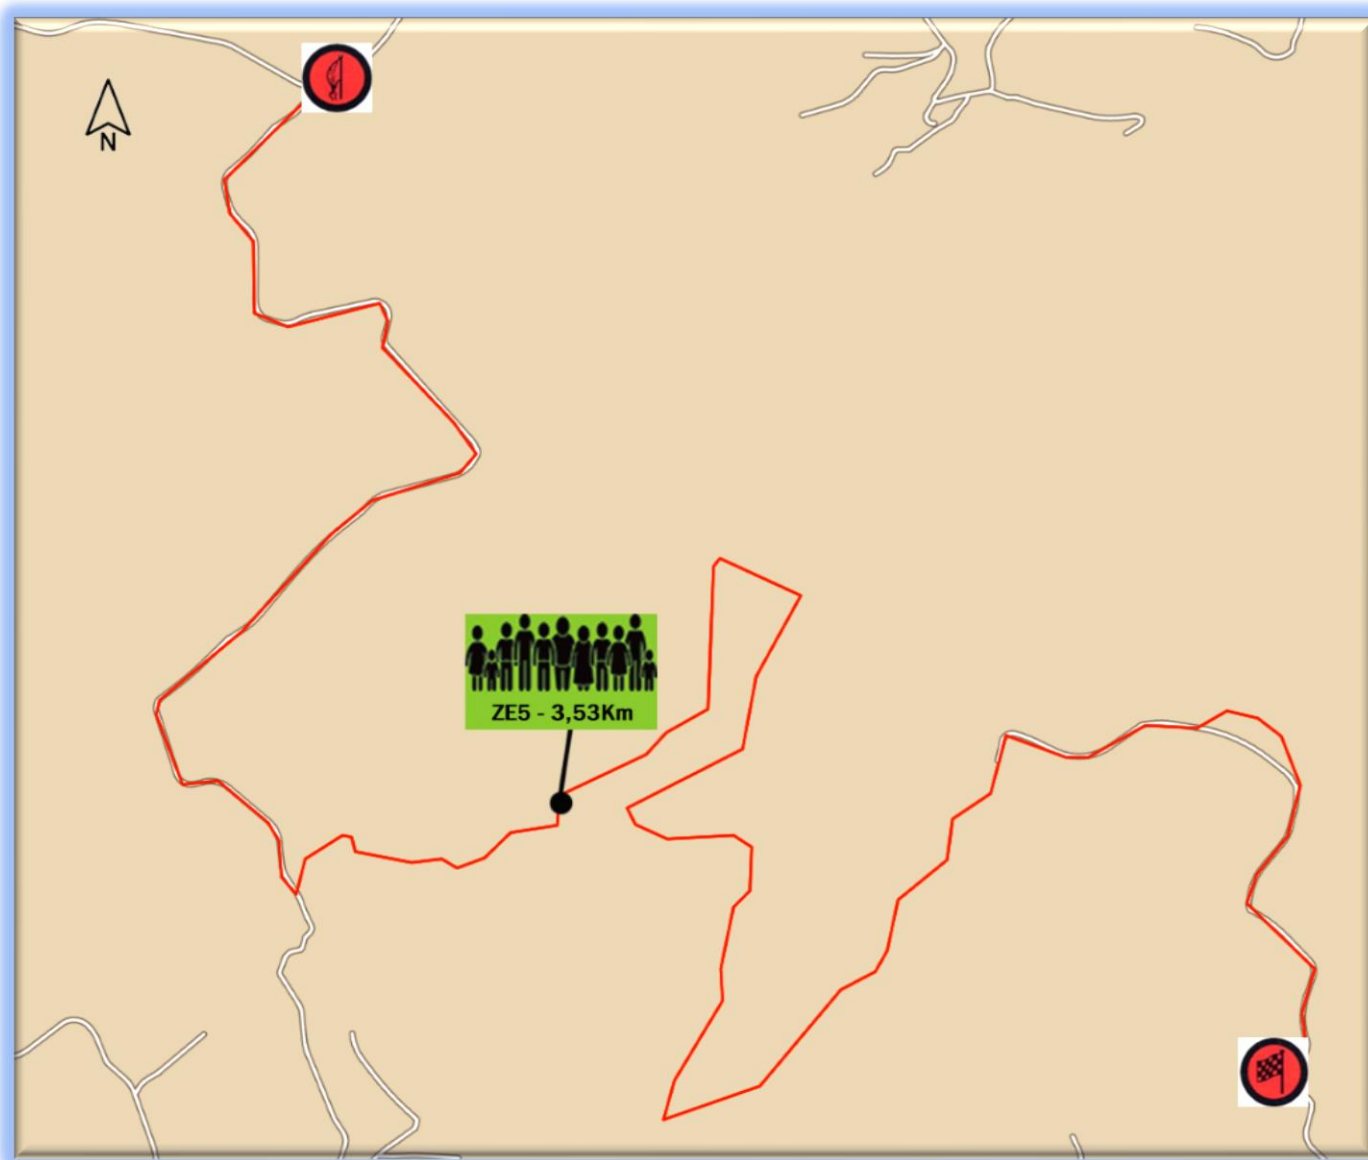

## SEIXOSO – ZONAS ESPETÁCULO

**PEC/SS 5 & 8 - 7,98 Km**

 Percurso da prova especial / SS