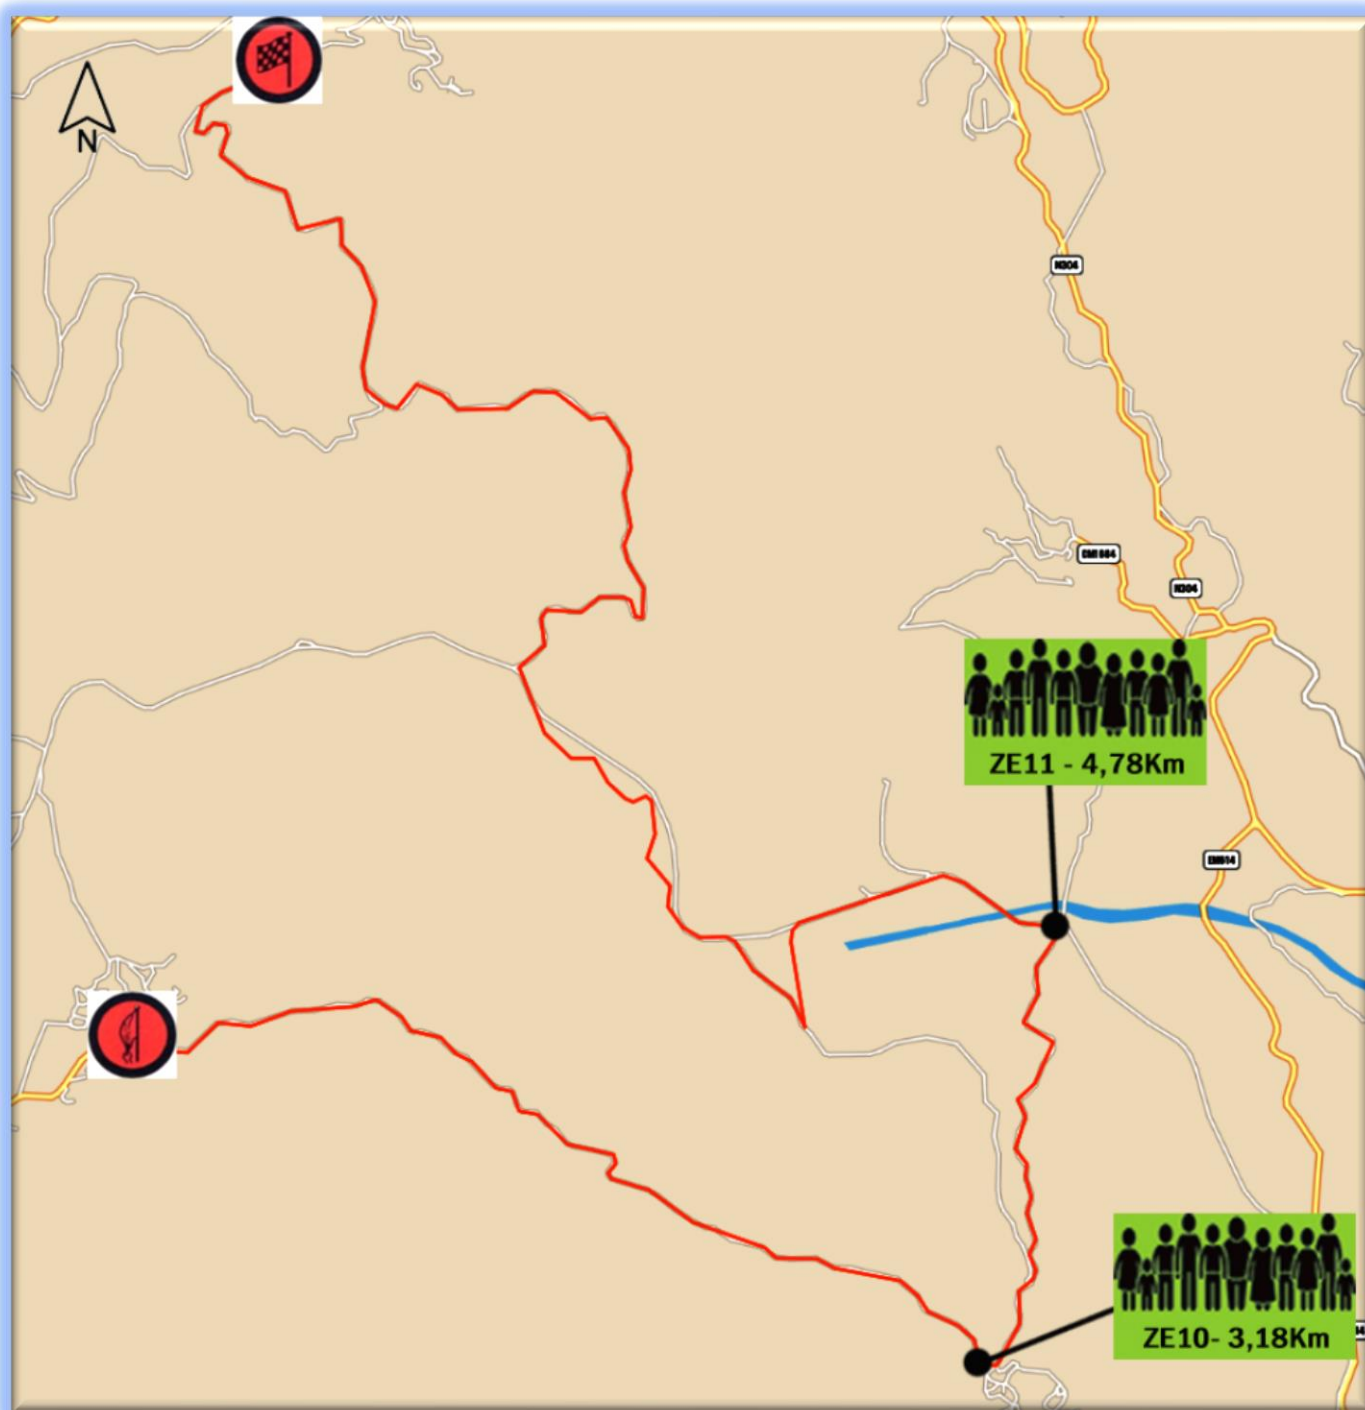

LUILHAS/GUILHOFREI – ZONAS ESPETÁCULO

PEC/SS 11 & 13 - 11,21 KM

— Percurso da prova especial / SS